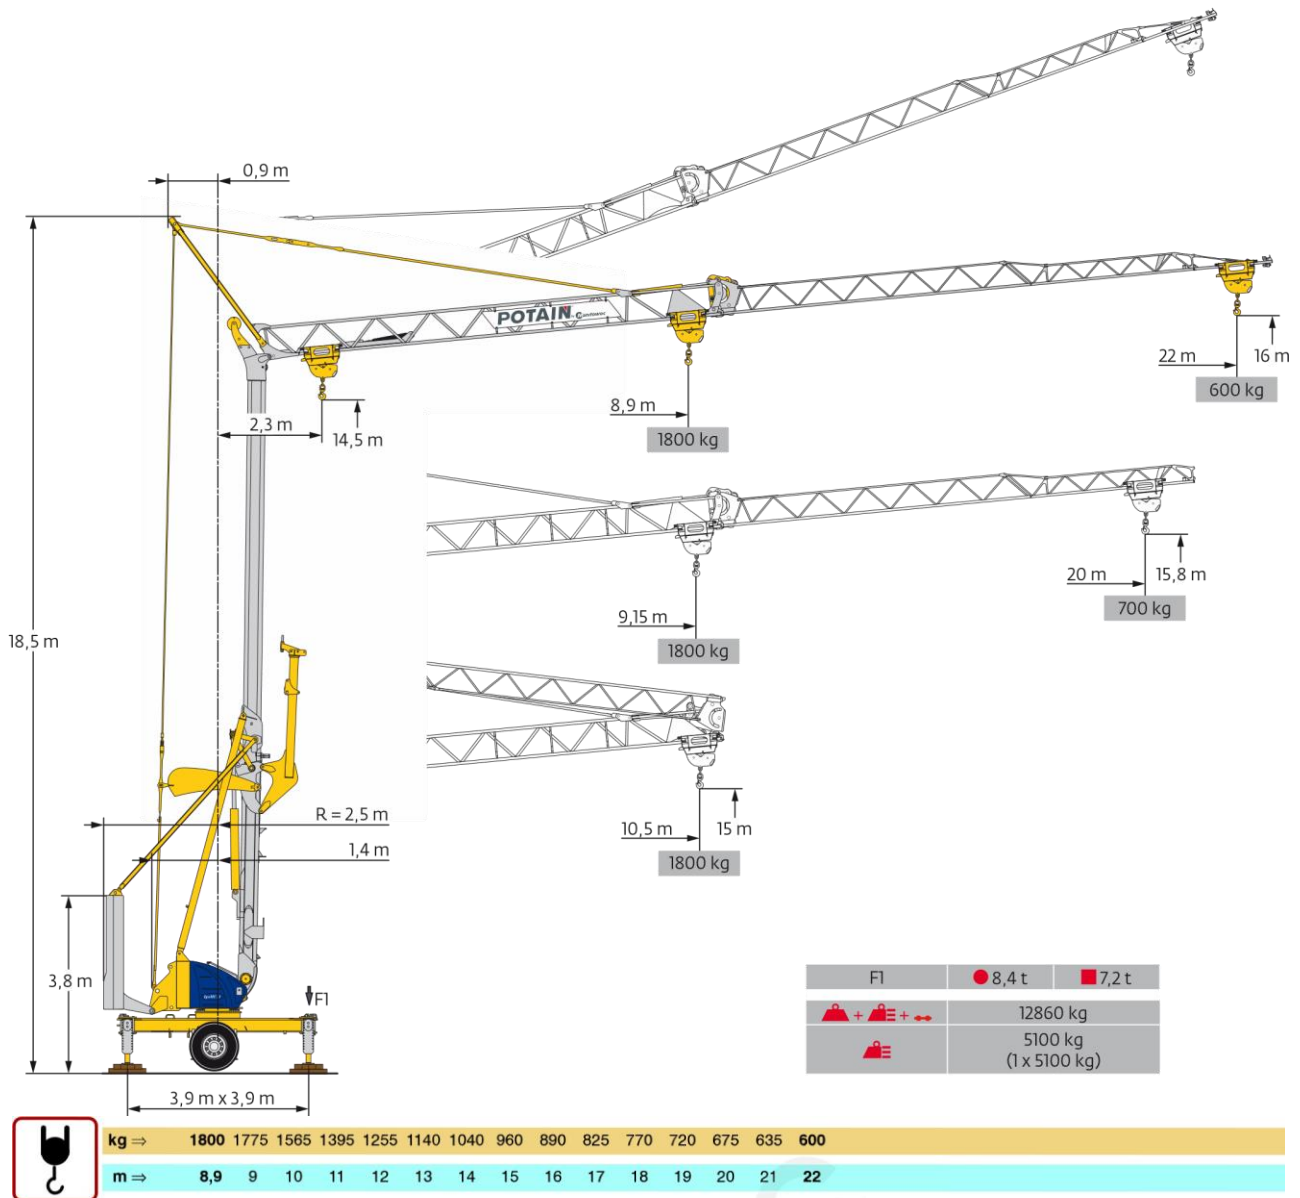

Potain Igo MC 13

Stromanschluss 400V 16A 11kVA Cee 16 / 32

- Für Tages- und Wocheneinsätze mit Pauschalmontage
- Reduzierter Mietpreis ab 1 Woche
- Inklusive Unterlagsholz und Absperrung
- Betriebsbereit in weniger als einer Stunde
- Frequenzgesteuerte Antriebe
- Optional mit Anschlagmittel